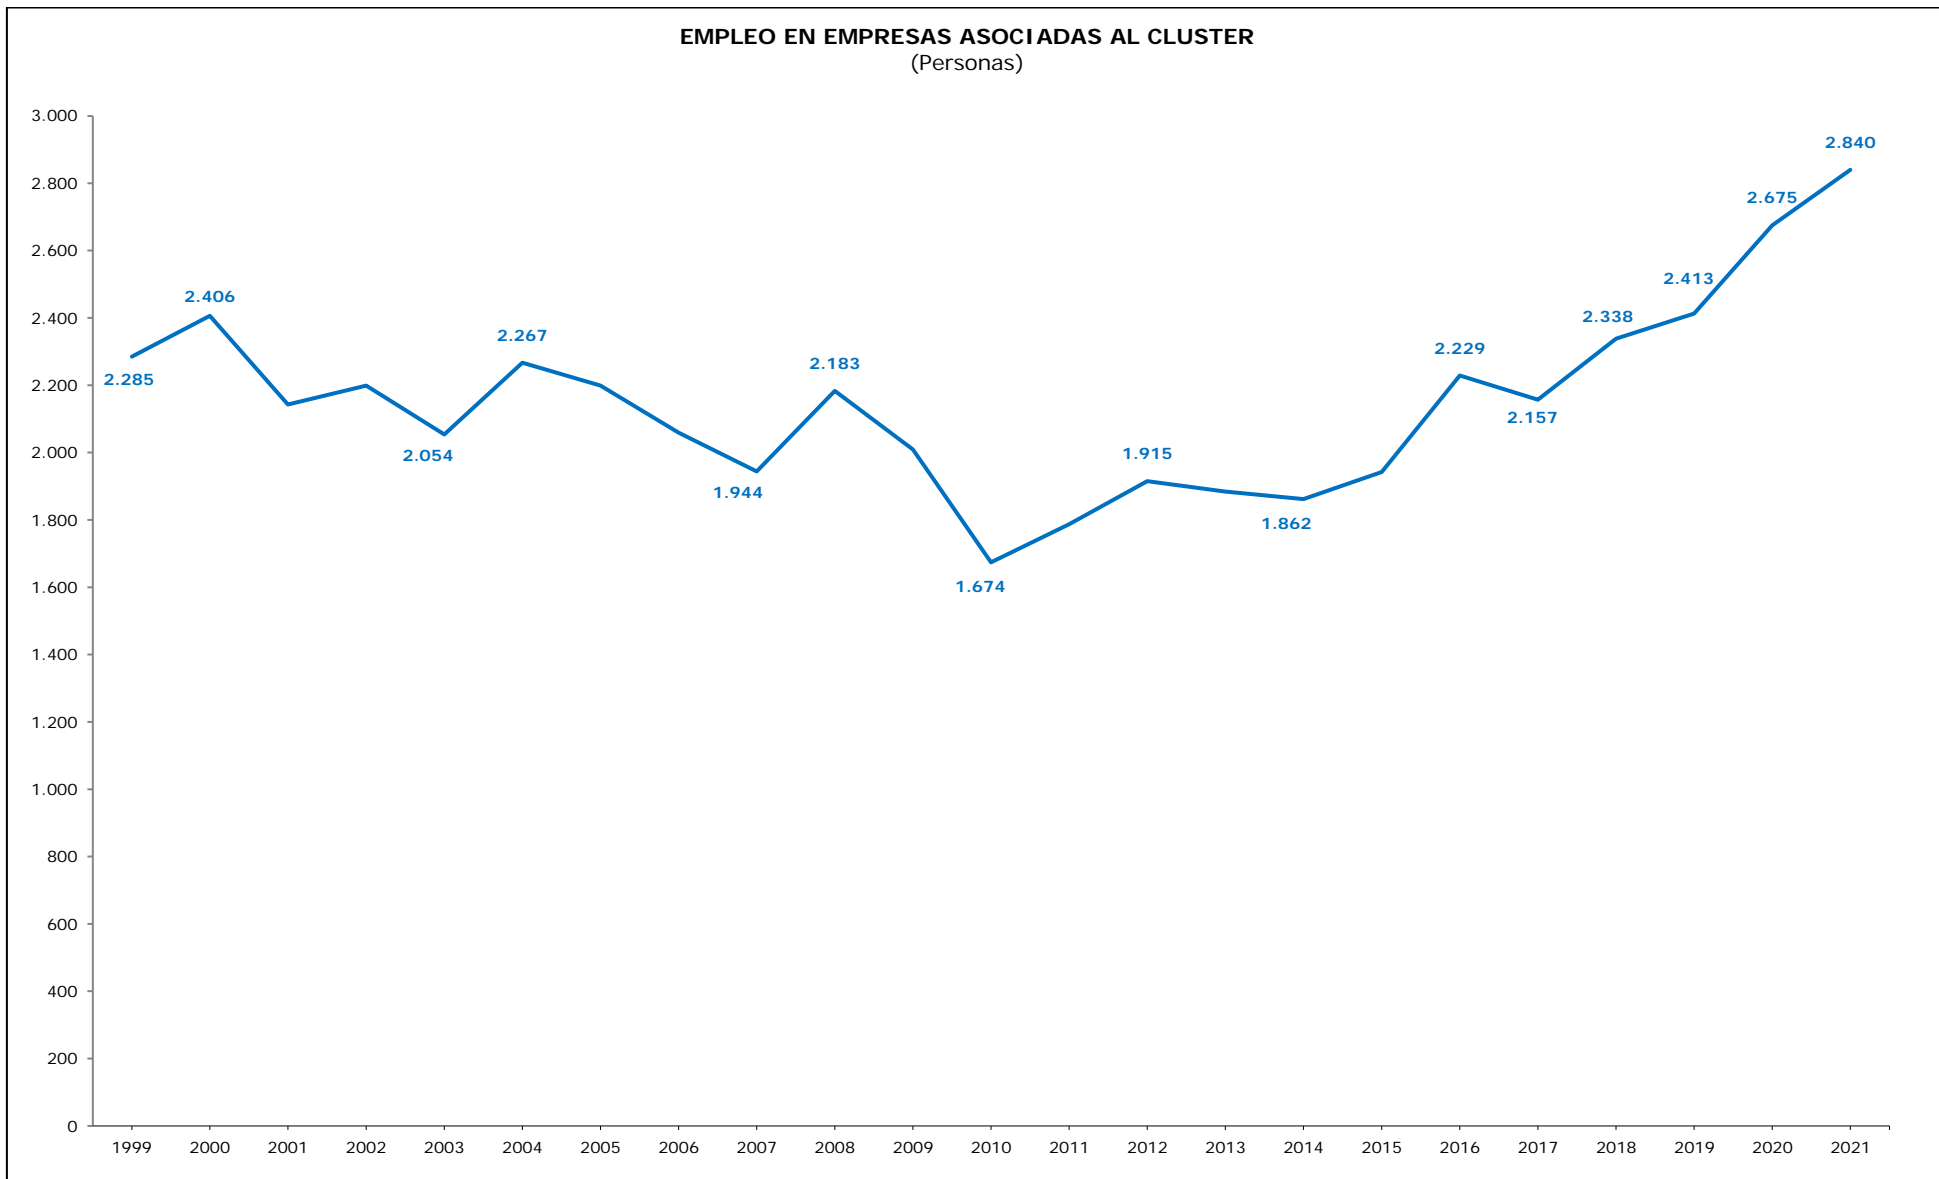

INFORME ESTADÍSTICO EMPRESAS ASOCIADAS -2021-

CLUSTERPAPEL
Asociación Cluster del Papel de Euskadi

www.clusterpapel.com

Teléfono: 943 309 413

mail@clusterpapel.com

N.º de socios en la Asociación Clúster (Al final de cada año)

EMPLEO EN EMPRESAS ASOCIADAS AL CLUSTER (Personas)

CIFRA DE VENTAS Y EXPORTACIONES EN EMPRESAS ASOCIADAS AL CLÚSTER (Millones de €)

EVOLUCION DE LA PRODUCCION DE PASTA Y PAPEL EN LAS EMPRESAS ASOCIADAS AL CLUSTER (Toneladas)