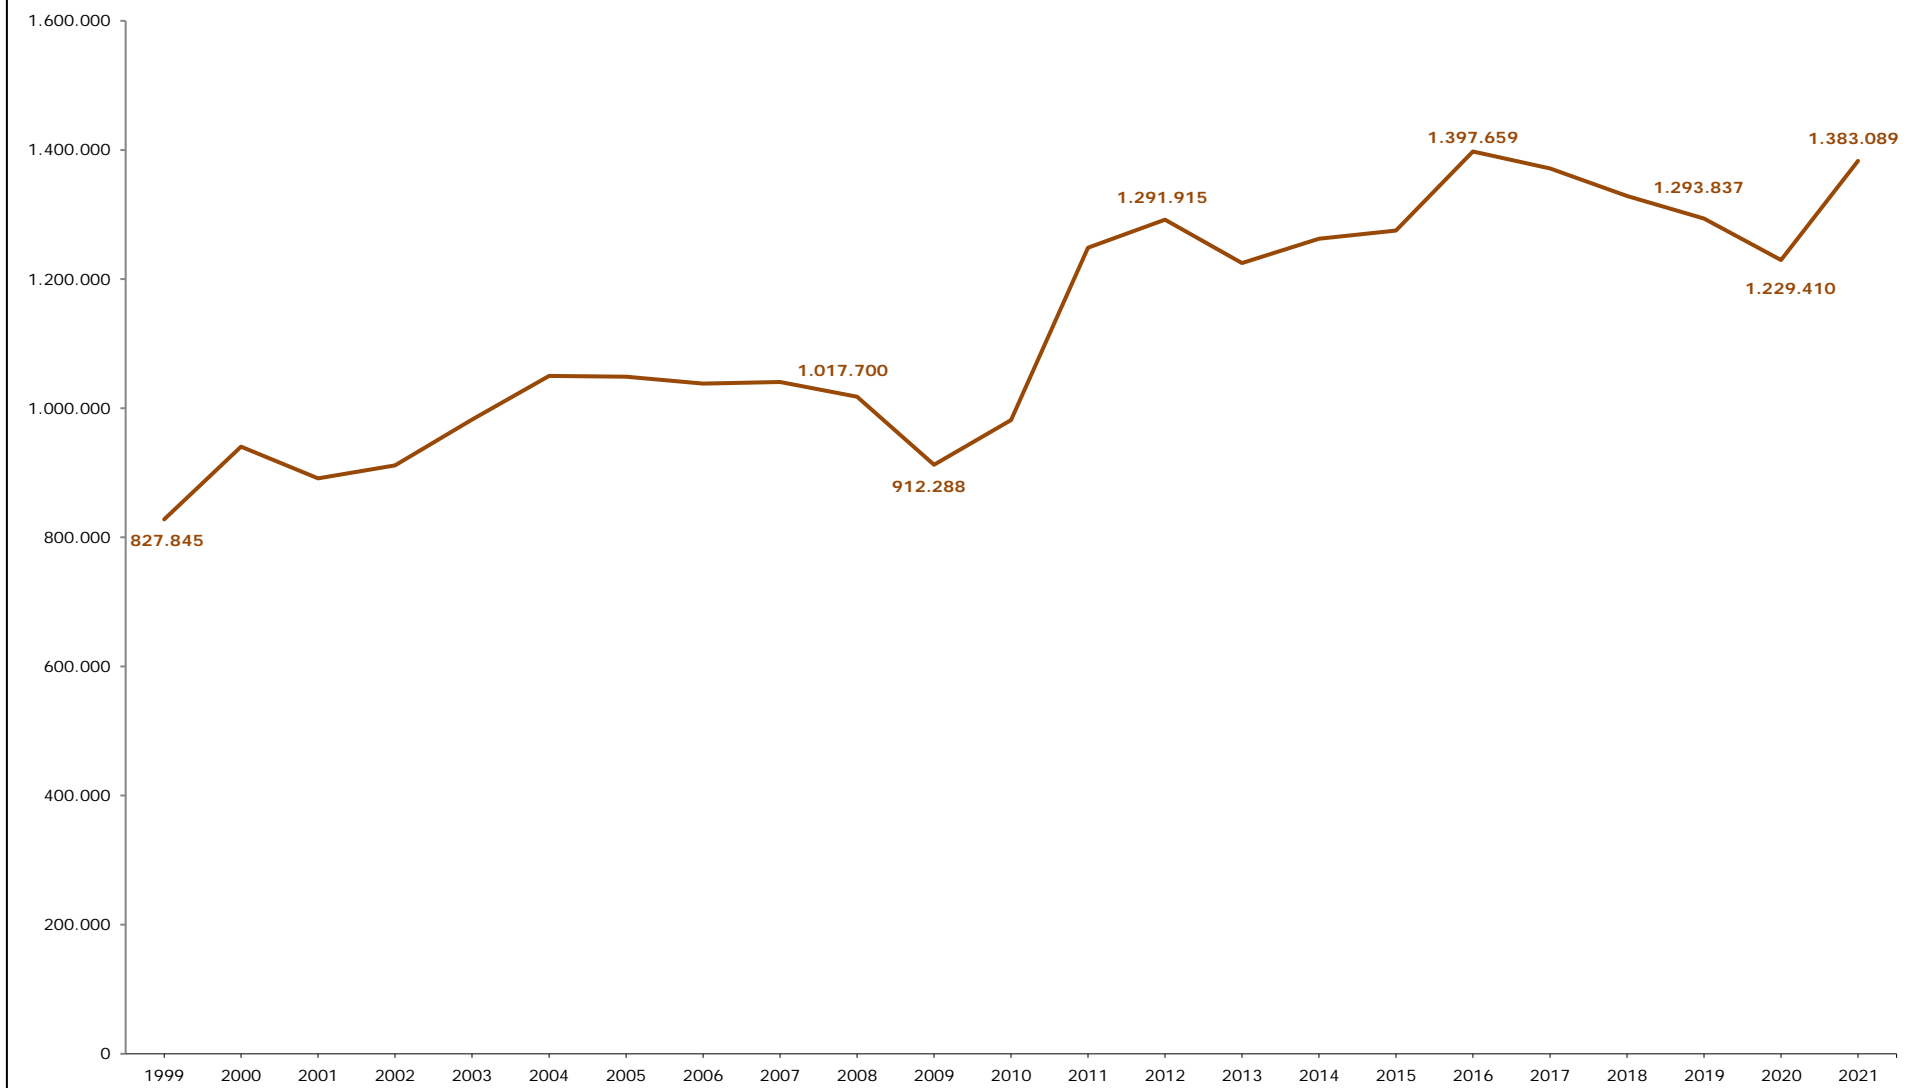

INFORME ESTADÍSTICO EMPRESAS ASOCIADAS -2021-

CLUSTERPAPEL
Asociación Cluster del Papel de Euskadi

www.clusterpapel.com

Teléfono: 943 309 413

mail@clusterpapel.com

N.º de socios en la Asociación Clúster (Al final de cada año)

EMPLEO EN EMPRESAS ASOCIADAS AL CLUSTER (Personas)

CIFRA DE VENTAS Y EXPORTACIONES EN EMPRESAS ASOCIADAS AL CLÚSTER (Millones de €)

EVOLUCION DE LA PRODUCCION DE PASTA Y PAPEL EN LAS EMPRESAS ASOCIADAS AL CLUSTER (Toneladas)