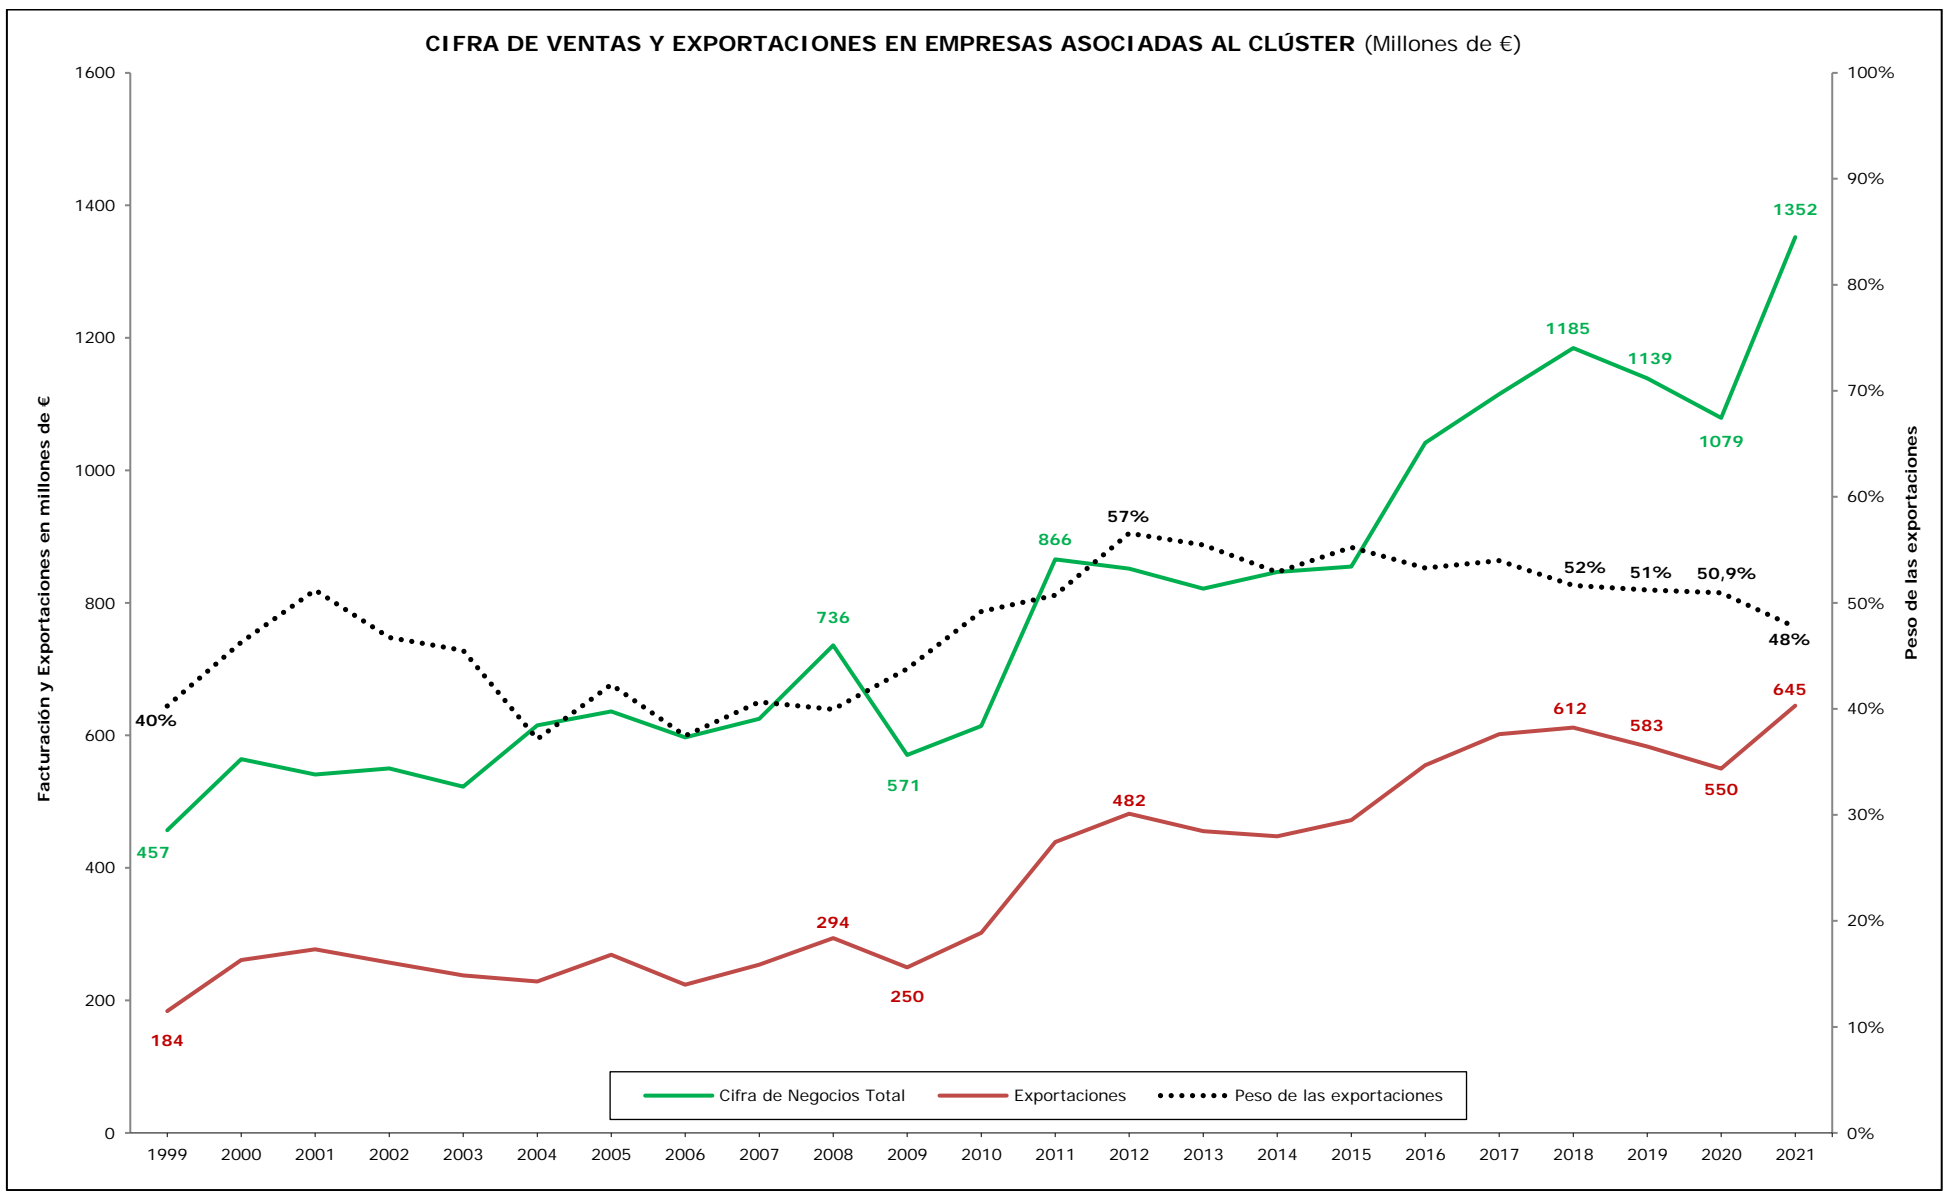

INFORME ESTADÍSTICO EMPRESAS ASOCIADAS -2021-

CLUSTERPAPEL
Asociación Cluster del Papel de Euskadi

www.clusterpapel.com

Teléfono: 943 309 413

mail@clusterpapel.com

N.º de socios en la Asociación Clúster (Al final de cada año)

EMPLEO EN EMPRESAS ASOCIADAS AL CLUSTER (Personas)

CIFRA DE VENTAS Y EXPORTACIONES EN EMPRESAS ASOCIADAS AL CLÚSTER (Millones de €)

EVOLUCION DE LA PRODUCCION DE PASTA Y PAPEL EN LAS EMPRESAS ASOCIADAS AL CLUSTER (Toneladas)