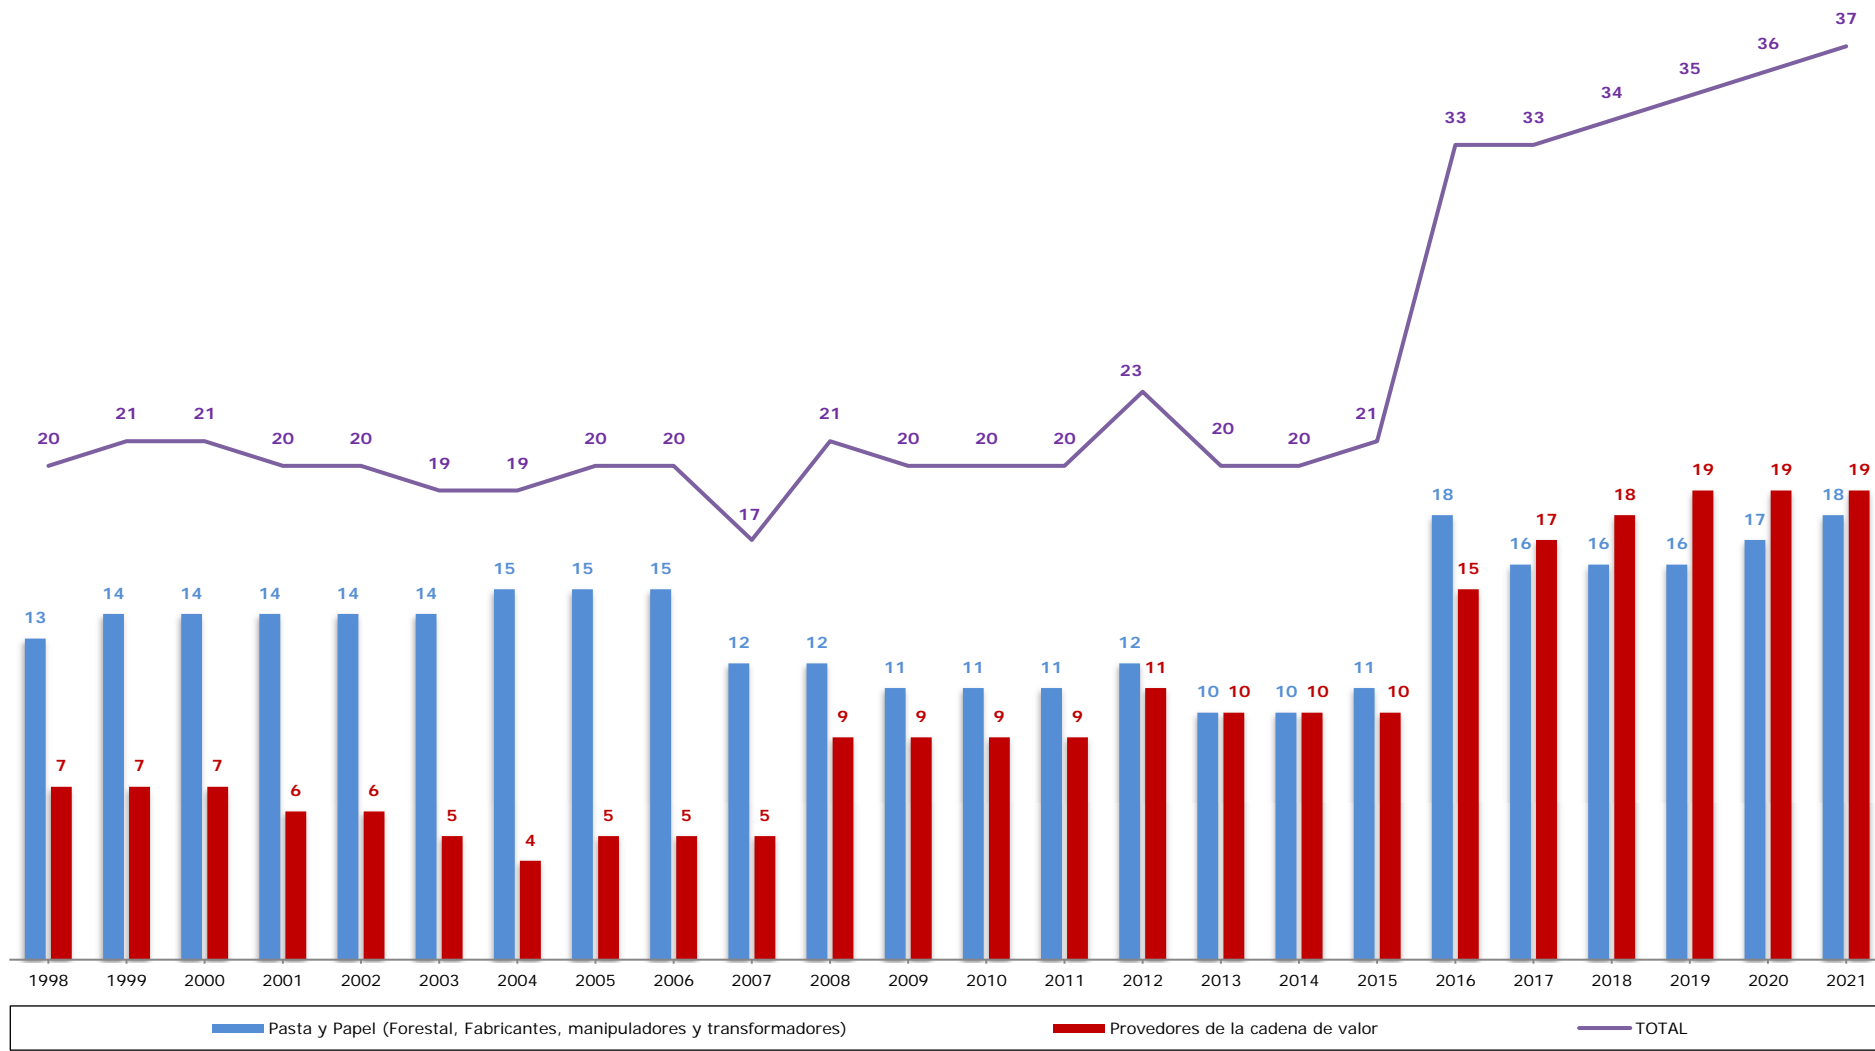

INFORME ESTADÍSTICO EMPRESAS ASOCIADAS -2021-

CLUSTERPAPEL
Asociación Cluster del Papel de Euskadi

www.clusterpapel.com

Teléfono: 943 309 413

mail@clusterpapel.com

N.º de socios en la Asociación Clúster (Al final de cada año)

EMPLEO EN EMPRESAS ASOCIADAS AL CLUSTER (Personas)

CIFRA DE VENTAS Y EXPORTACIONES EN EMPRESAS ASOCIADAS AL CLÚSTER (Millones de €)

EVOLUCION DE LA PRODUCCION DE PASTA Y PAPEL EN LAS EMPRESAS ASOCIADAS AL CLUSTER (Toneladas)