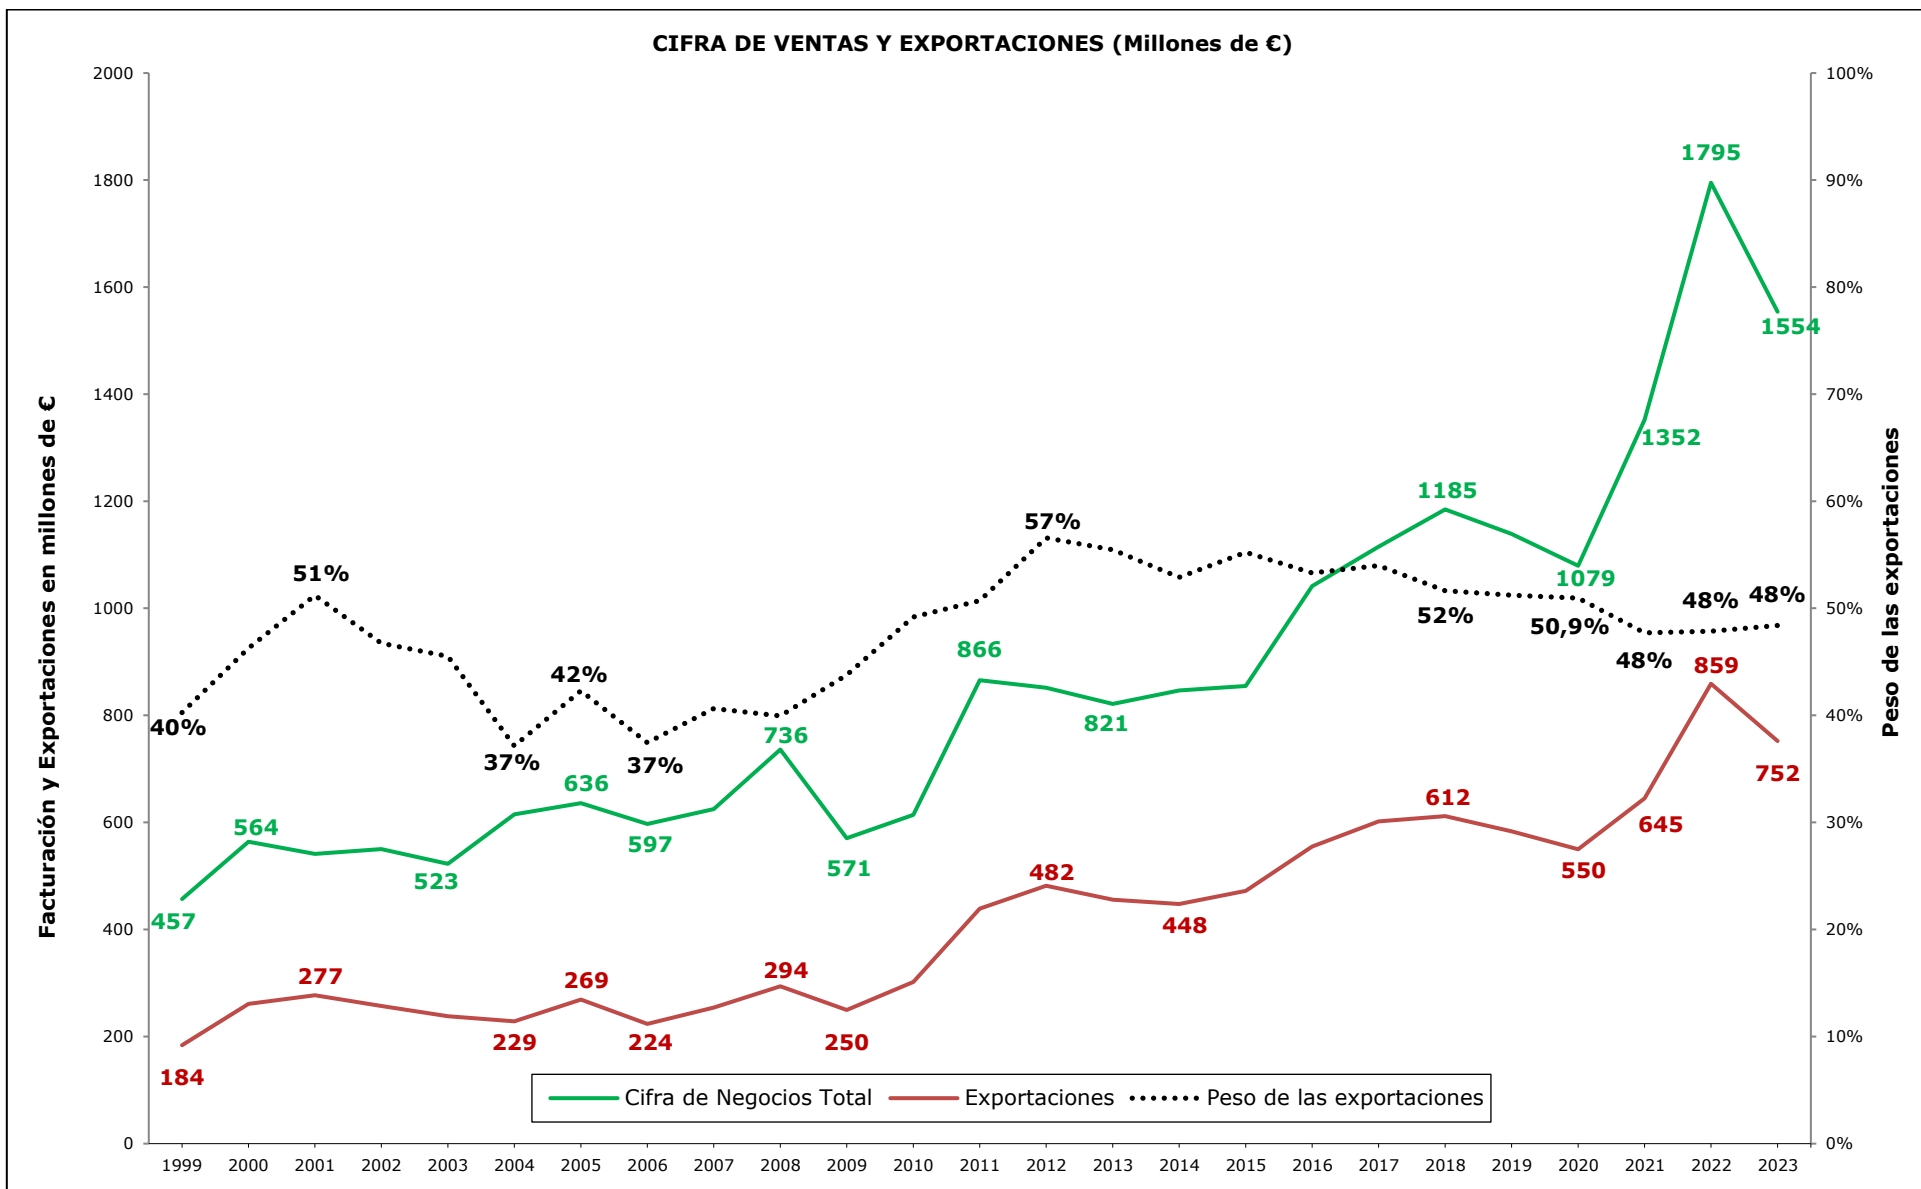

INFORME ESTADÍSTICO EMPRESAS ASOCIADAS -2023-

CLUSTERPAPEL
Asociación Cluster del Papel de Euskadi

www.clusterpapel.com

Teléfono: 943 309 413

mail@clusterpapel.com

N.º de socios en la Asociación Clúster (Al final de cada año)

EVOLUCION DEL EMPLEO EN EMPRESAS ASOCIADAS AL CLUSTER (Personas)

PRODUCCION DE PASTA Y PAPEL EN LAS EMPRESAS ASOCIADAS AL CLUSTER (Toneladas)

Peso del Sector de la CAPV en el Estado