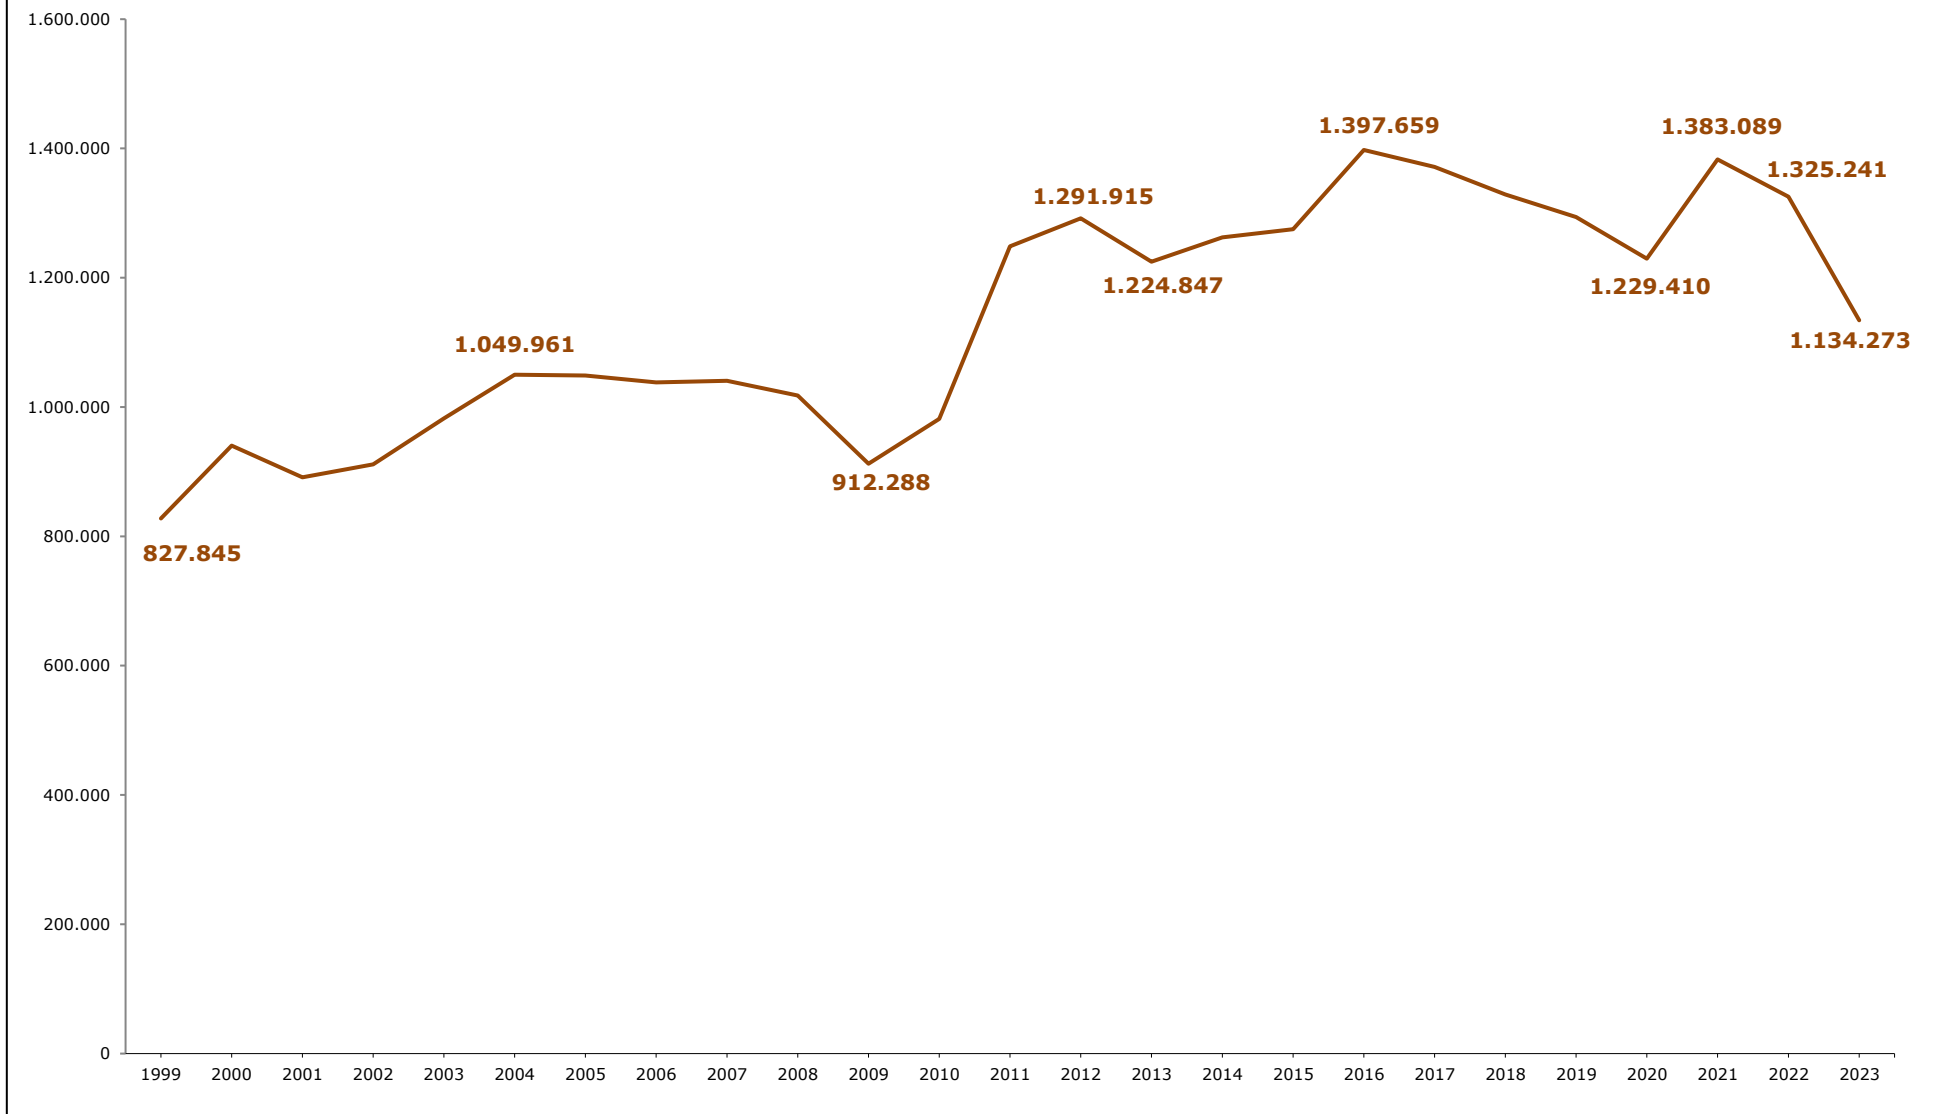

INFORME ESTADÍSTICO EMPRESAS ASOCIADAS -2023-

CLUSTERPAPEL
Asociación Cluster del Papel de Euskadi

www.clusterpapel.com

Teléfono: 943 309 413

mail@clusterpapel.com

N.º de socios en la Asociación Clúster (Al final de cada año)

EVOLUCION DEL EMPLEO EN EMPRESAS ASOCIADAS AL CLUSTER (Personas)

PRODUCCION DE PASTA Y PAPEL EN LAS EMPRESAS ASOCIADAS AL CLUSTER (Toneladas)

Peso del Sector de la CAPV en el Estado