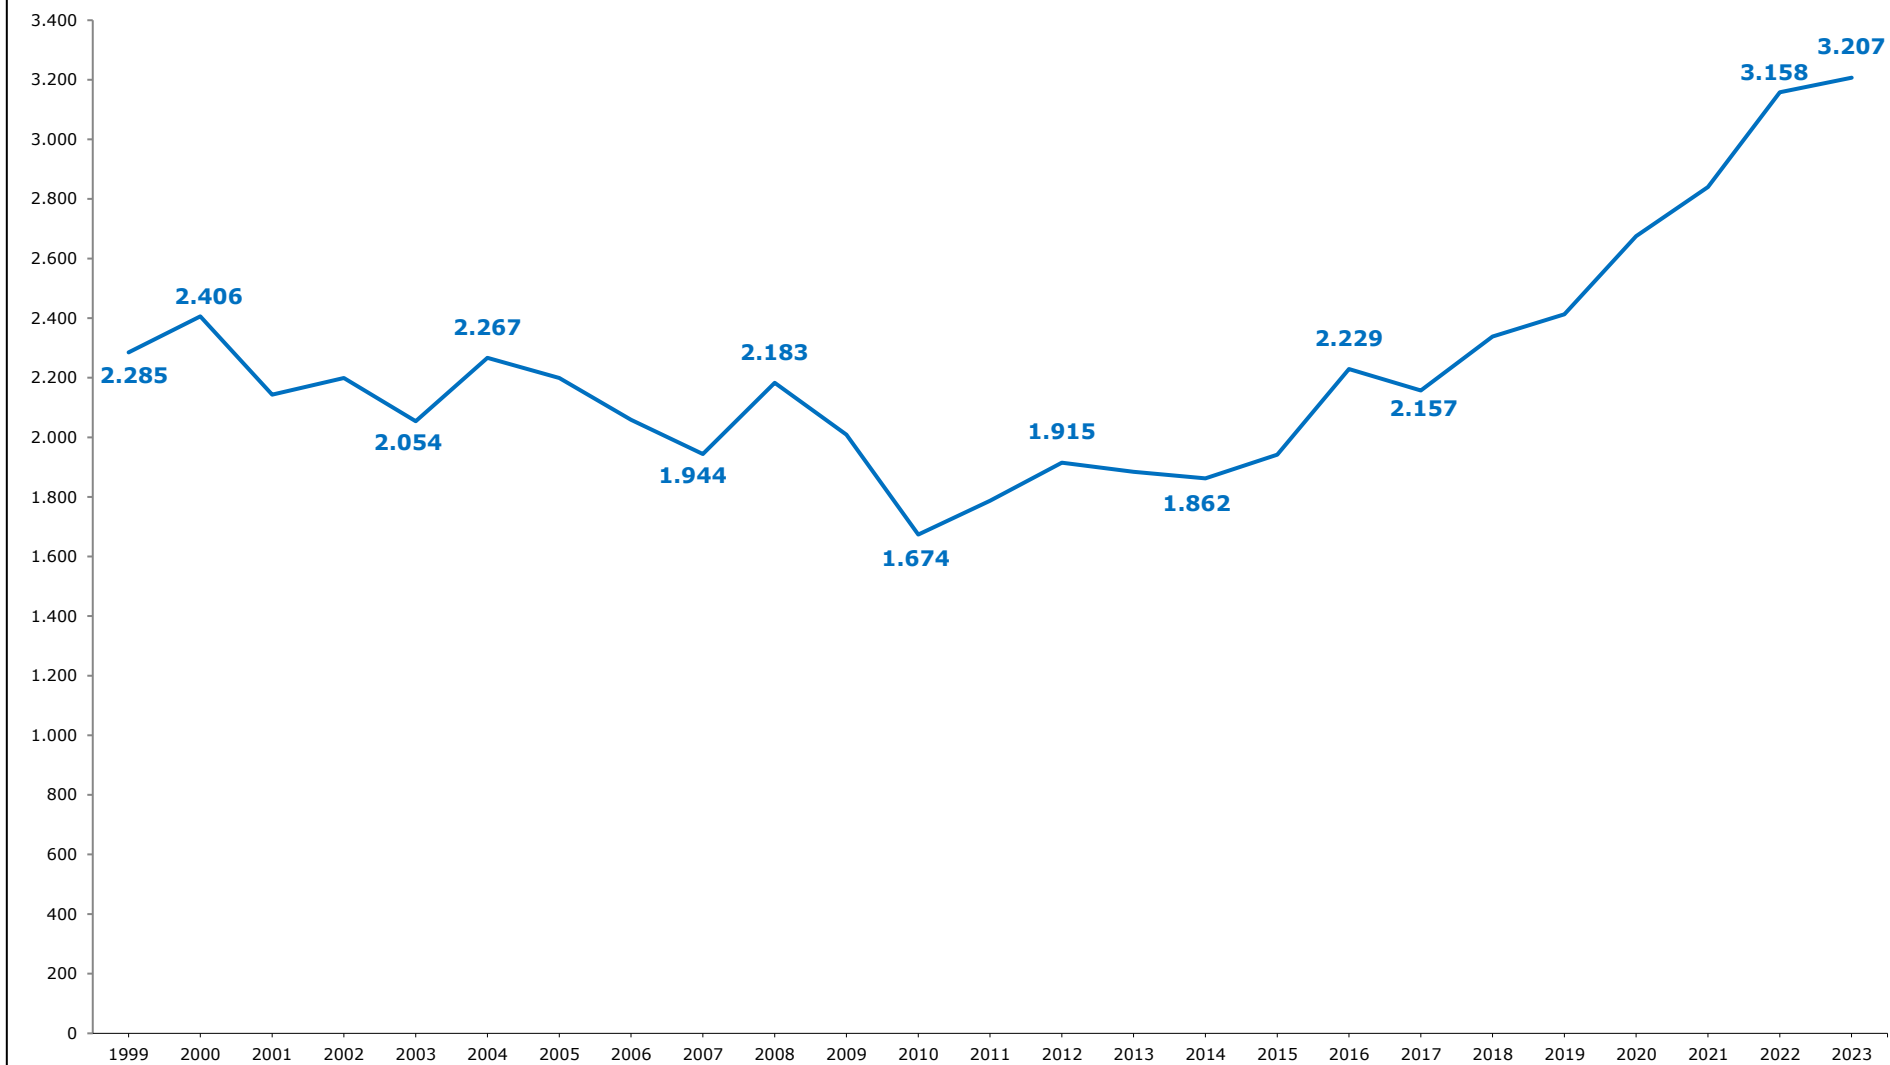

INFORME ESTADÍSTICO EMPRESAS ASOCIADAS -2023-

CLUSTERPAPEL
Asociación Cluster del Papel de Euskadi

www.clusterpapel.com

Teléfono: 943 309 413

mail@clusterpapel.com

N.º de socios en la Asociación Clúster (Al final de cada año)

EVOLUCION DEL EMPLEO EN EMPRESAS ASOCIADAS AL CLUSTER (Personas)

PRODUCCION DE PASTA Y PAPEL EN LAS EMPRESAS ASOCIADAS AL CLUSTER (Toneladas)

Peso del Sector de la CAPV en el Estado