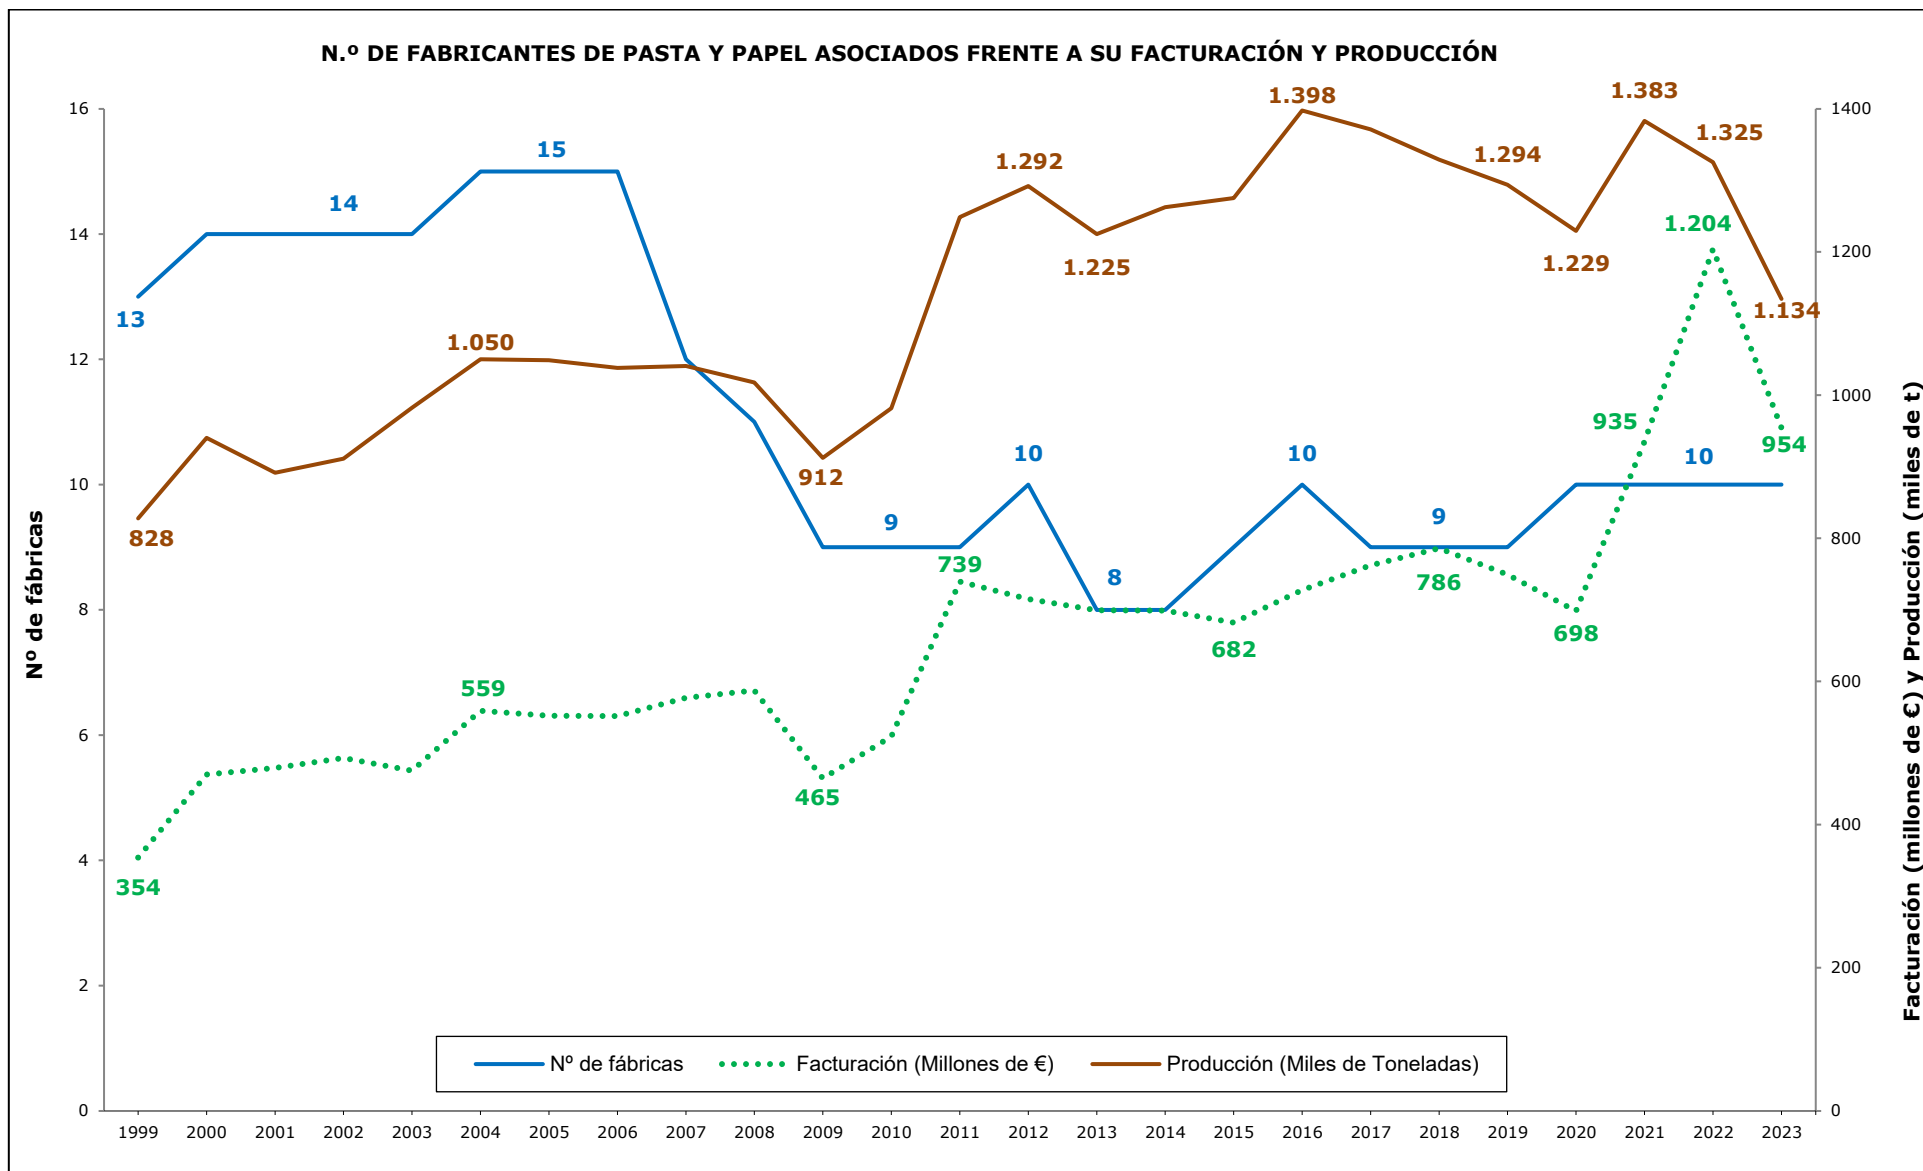

INFORME ESTADÍSTICO EMPRESAS ASOCIADAS -2023-

CLUSTERPAPEL
Asociación Cluster del Papel de Euskadi

www.clusterpapel.com

Teléfono: 943 309 413

mail@clusterpapel.com

N.º de socios en la Asociación Clúster (Al final de cada año)

EVOLUCION DEL EMPLEO EN EMPRESAS ASOCIADAS AL CLUSTER (Personas)

PRODUCCION DE PASTA Y PAPEL EN LAS EMPRESAS ASOCIADAS AL CLUSTER (Toneladas)

Peso del Sector de la CAPV en el Estado