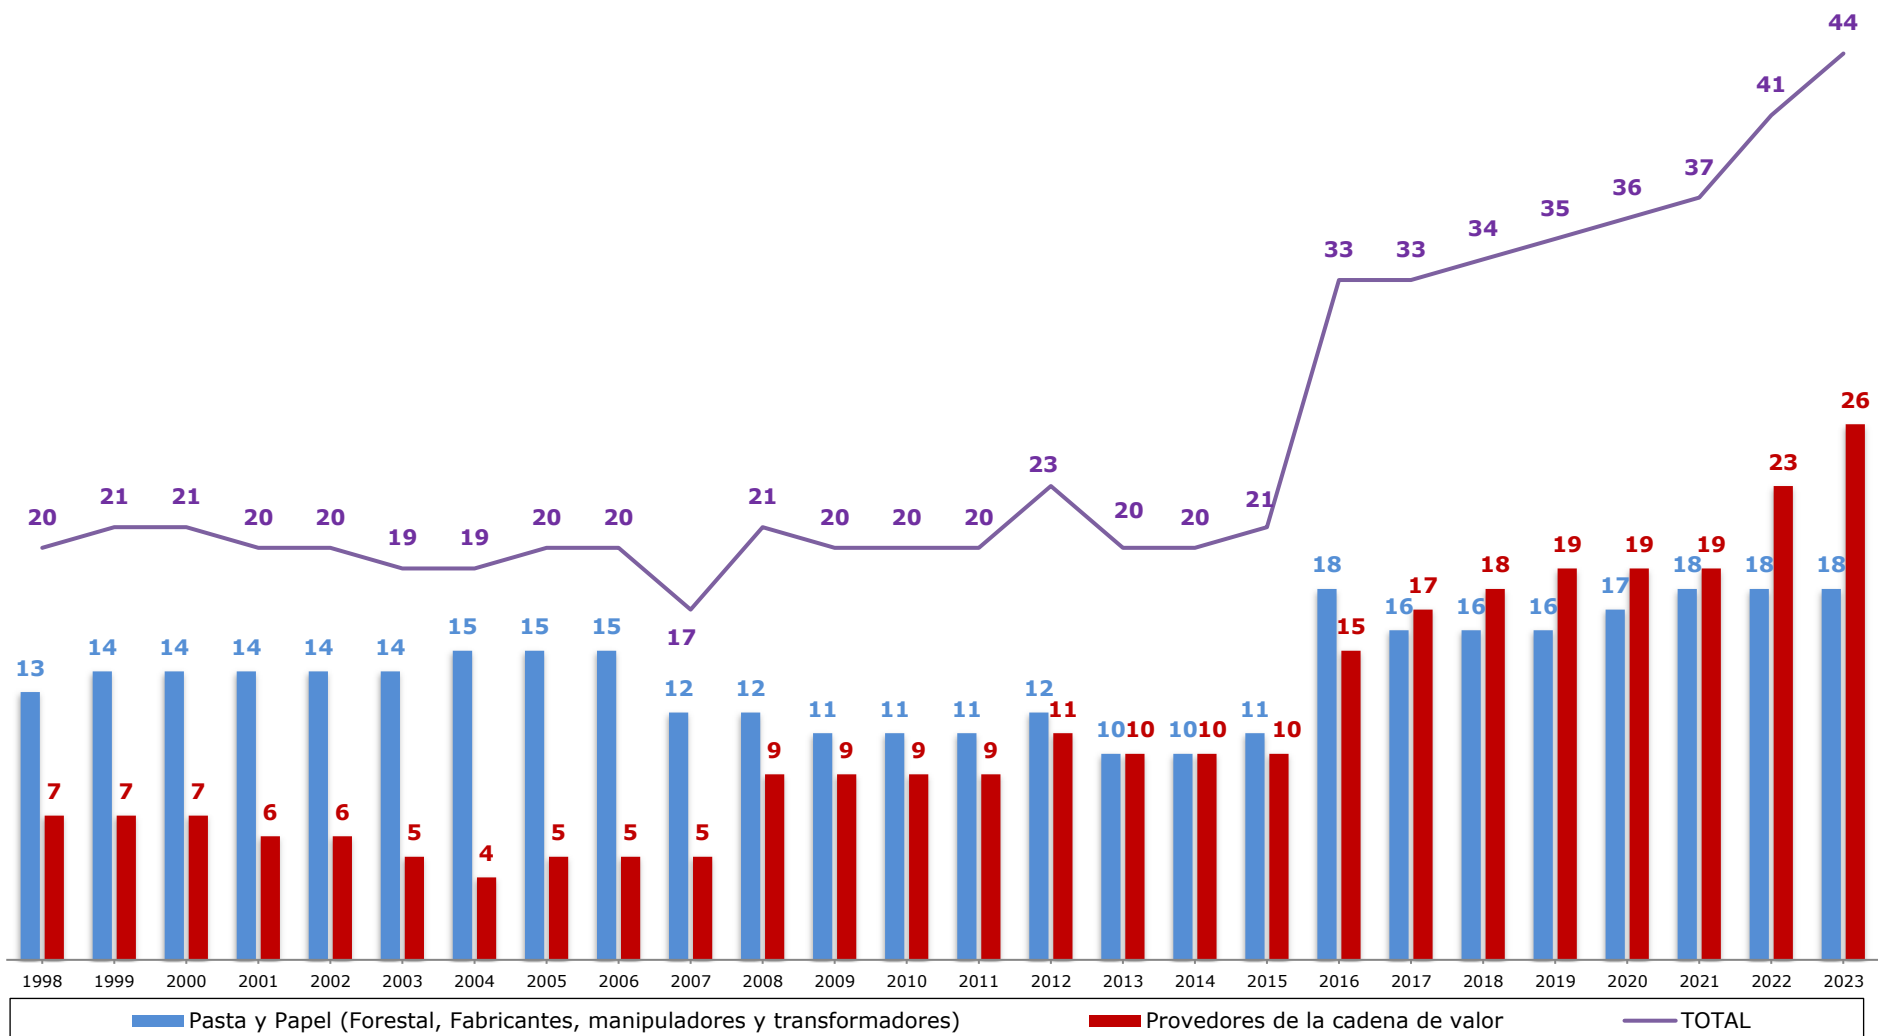

INFORME ESTADÍSTICO EMPRESAS ASOCIADAS -2023-

CLUSTERPAPEL
Asociación Cluster del Papel de Euskadi

www.clusterpapel.com

Teléfono: 943 309 413

mail@clusterpapel.com

N.º de socios en la Asociación Clúster (Al final de cada año)

EVOLUCION DEL EMPLEO EN EMPRESAS ASOCIADAS AL CLUSTER (Personas)

PRODUCCION DE PASTA Y PAPEL EN LAS EMPRESAS ASOCIADAS AL CLUSTER (Toneladas)

Peso del Sector de la CAPV en el Estado